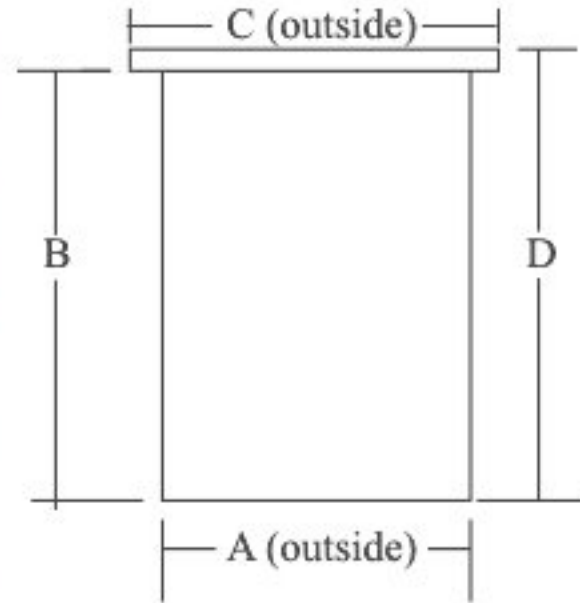

Available Tank Dimensions [COF] **

Stock Number	Capacity		Dimensions (inches)			
	US Gal.	Liters	A	B	C	D
<u>COF00006A</u>	6	20	11	15	13	16
<u>COF00007A</u>	7	25	10	20	15	21
<u>COF00010A</u>	10	35	13	21	16	23
<u>COF00014A</u>	14	50	13	26	14	27
<u>COF00018A</u>	18	65	16	24	17	25
<u>COF00025A</u>	25	90	15	40	17	41
<u>COF00030A</u>	30	110	16	34	17	35
<u>COF00030B</u>	30	110	16	34	19	36
<u>COF00032A</u>	32	120	18	32	19	33
<u>COF00036A</u>	36	135	21	29	22	30
<u>COF00040A</u>	40	150	19	40	21	41
<u>COF00055A</u>	55	205	22	34	25	35
<u>COF00070A</u>	70	260	25	36	29	37
<u>COF00075A</u>	75	280	23	45	26	46
<u>COF00090A</u>	90	340	24	48	27	49
<u>COF00100A</u>	100	375	28	42	32	43
<u>COF00110A</u>	110	415	31	37	35	39
<u>COF00115A</u>	115	435	24	60	28	62
<u>COF00120A</u>	120	450	30	42	32	43
<u>COF00125A</u>	125	470	36	30	41	32
<u>COF00150A</u>	150	565	31	49	35	50
<u>COF00155A</u>	155	585	36	36	40	37
<u>COF00165A</u>	165	620	36	41	38	42
<u>COF00180A</u>	180	680	30	60	34	62
<u>COF00200A</u>	200	755	36	48	39	50
<u>COF00210A</u>	210	790	30	70	29.5	71
<u>COF00275A</u>	275	1040	42	47	44	48
<u>COF00320A</u>	320	1210	37	73	41	75
<u>COF00325A</u>	325	1230	42	53	44	54
<u>COF00360A</u>	360	1360	50	47	53	48
<u>COF00500A</u>	500	1890	53	60	59	62
<u>COF00600A</u>	600	2270	49	84	52	86
<u>COF00675A</u>	675	2555	66	46	71	48
<u>COF00700A</u>	700	2645	58	74	62	75
<u>COF00800A</u>	800	3025	72	46	77	48
<u>COF00800B</u>	800	3025	61	67	65	68
<u>COF01000A</u>	1000	3785	68	72	74	74
<u>COF01100A</u>	1100	4160	61	91	66	92
<u>COF01200B</u>	1200	4540	69	83	72	85
<u>COF01500A</u>	1500	5675	74	84	78	86

**NOTE: All dimensions are nominal, please contact us for specifics.