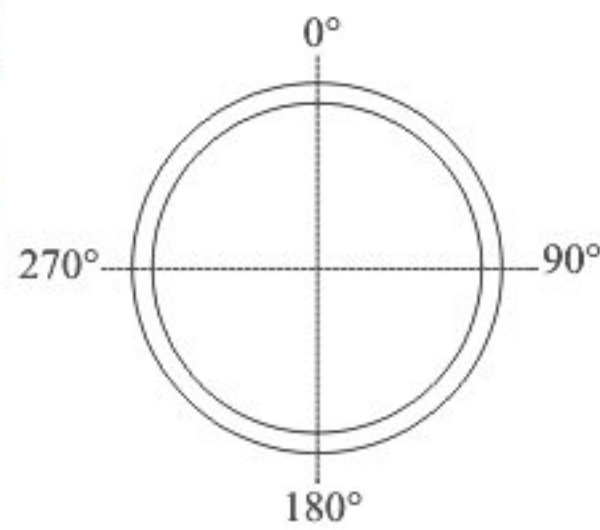

Available Tank Dimensions [COF] **

Stock Number	Capacity		Dimensions (inches)			
	US Gal.	Liters	A	B	C	D
<u>COF00006A</u>	6	20	11	15	13	16
<u>COF00007A</u>	7	25	10	20	15	21
<u>COF00010A</u>	10	35	13	21	16	23
<u>COF00014A</u>	14	50	13	26	14	27
<u>COF00018A</u>	18	65	16	24	17	25
<u>COF00025A</u>	25	90	15	40	17	41
<u>COF00030A</u>	30	110	16	34	17	35
<u>COF00030B</u>	30	110	16	34	19	36
<u>COF00032A</u>	32	120	18	32	19	33
<u>COF00036A</u>	36	135	21	29	22	30
<u>COF00040A</u>	40	150	19	40	21	41
<u>COF00055A</u>	55	205	22	34	25	35
<u>COF00070A</u>	70	260	25	36	29	37
<u>COF00075A</u>	75	280	23	45	26	46
<u>COF00090A</u>	90	340	24	48	27	49
<u>COF00100A</u>	100	375	28	42	32	43
<u>COF00110A</u>	110	415	31	37	35	39
<u>COF00115A</u>	115	435	24	60	28	62
<u>COF00120A</u>	120	450	30	42	32	43
<u>COF00125A</u>	125	470	36	30	41	32
<u>COF00150A</u>	150	565	31	49	35	50
<u>COF00155A</u>	155	585	36	36	40	37
<u>COF00165A</u>	165	620	36	41	38	42
<u>COF00180A</u>	180	680	30	60	34	62
<u>COF00200A</u>	200	755	36	48	39	50
<u>COF00210A</u>	210	790	30	70	29.5	71
<u>COF00275A</u>	275	1040	42	47	44	48
<u>COF00320A</u>	320	1210	37	73	41	75
<u>COF00325A</u>	325	1230	42	53	44	54
<u>COF00360A</u>	360	1360	50	47	53	48
<u>COF00500A</u>	500	1890	53	60	59	62
<u>COF00600A</u>	600	2270	49	84	52	86
<u>COF00675A</u>	675	2555	66	46	71	48
<u>COF00700A</u>	700	2645	58	74	62	75
<u>COF00800A</u>	800	3025	72	46	77	48
<u>COF00800B</u>	800	3025	61	67	65	68
<u>COF01000A</u>	1000	3785	68	72	74	74
<u>COF01100A</u>	1100	4160	61	91	66	92
<u>COF01200B</u>	1200	4540	69	83	72	85
<u>COF01500A</u>	1500	5675	74	84	78	86

**NOTE: All dimensions are nominal, please contact us for specifics.