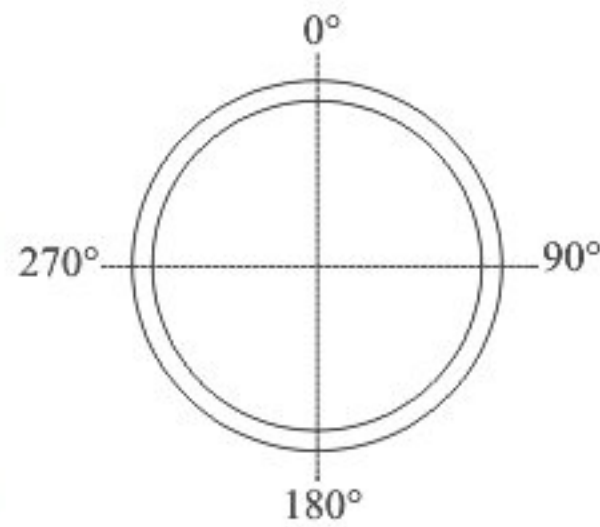

Available Tank Dimensions [COF] **

Stock Number	Capacity		Dimensions (inches)			
	US Gal.	Liters	A	B	C	D
<u>COF00006A</u>	6	20	11	15	13	16
<u>COF00007A</u>	7	25	10	20	15	21
<u>COF00010A</u>	10	35	13	21	16	23
<u>COF00014A</u>	14	50	13	26	14	27
<u>COF00018A</u>	18	65	16	24	17	25
<u>COF00025A</u>	25	90	15	40	17	41
<u>COF00030A</u>	30	110	16	34	17	35
<u>COF00030B</u>	30	110	16	34	19	36
<u>COF00032A</u>	32	120	18	32	19	33
<u>COF00036A</u>	36	135	21	29	22	30
<u>COF00040A</u>	40	150	19	40	21	41
<u>COF00055A</u>	55	205	22	34	25	35
<u>COF00070A</u>	70	260	25	36	29	37
<u>COF00075A</u>	75	280	23	45	26	46
<u>COF00090A</u>	90	340	24	48	27	49
<u>COF00100A</u>	100	375	28	42	32	43
<u>COF00110A</u>	110	415	31	37	35	39
<u>COF00115A</u>	115	435	24	60	28	62
<u>COF00120A</u>	120	450	30	42	32	43
<u>COF00125A</u>	125	470	36	30	41	32
<u>COF00150A</u>	150	565	31	49	35	50
<u>COF00155A</u>	155	585	36	36	40	37
<u>COF00165A</u>	165	620	36	41	38	42
<u>COF00180A</u>	180	680	30	60	34	62
<u>COF00200A</u>	200	755	36	48	39	50
<u>COF00210A</u>	210	790	30	70	29.5	71
<u>COF00275A</u>	275	1040	42	47	44	48
<u>COF00320A</u>	320	1210	37	73	41	75
<u>COF00325A</u>	325	1230	42	53	44	54
<u>COF00360A</u>	360	1360	50	47	53	48
<u>COF00500A</u>	500	1890	53	60	59	62
<u>COF00600A</u>	600	2270	49	84	52	86
<u>COF00675A</u>	675	2555	66	46	71	48
<u>COF00700A</u>	700	2645	58	74	62	75
<u>COF00800A</u>	800	3025	72	46	77	48
<u>COF00800B</u>	800	3025	61	67	65	68
<u>COF01000A</u>	1000	3785	68	72	74	74
<u>COF01100A</u>	1100	4160	61	91	66	92
<u>COF01200B</u>	1200	4540	69	83	72	85
<u>COF01500A</u>	1500	5675	74	84	78	86

**NOTE: All dimensions are nominal, please contact us for specifics.