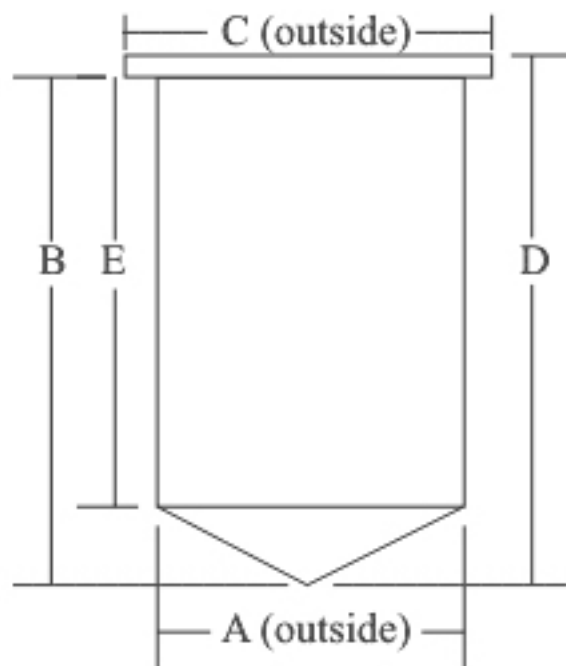

### Available Tank Dimensions [COC] \*\*

Stock Number <sup>1</sup>	Capacity		Dimensions (inches)				
	US Gal.	Liters	A	B	C	D	E
<u>COC00030B</u>	30	110	18	33	22	35	28
<u>COC00055A</u>	55	205	22	41	26	43	34.5
<u>COC00150A</u>	150	565	32	51	36	53	41.75
<u>COC00400A</u>	400	1500	55	48	60	50	40.5