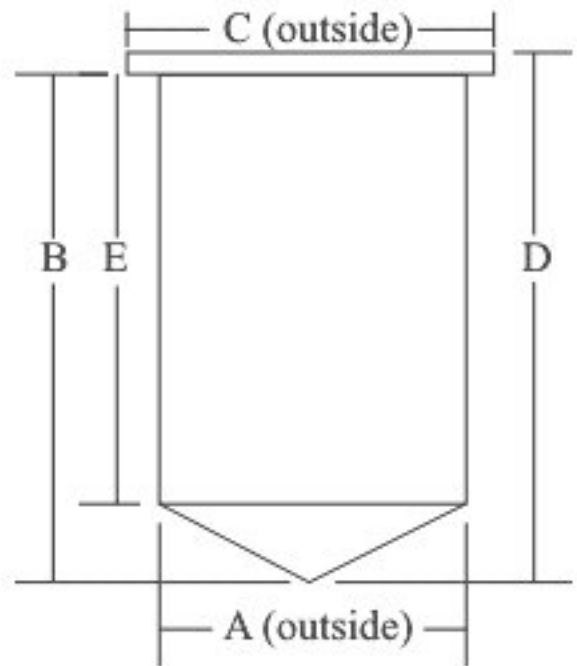

Available Tank Dimensions [COC] **

Stock Number	Capacity		Dimensions (inches)				
	US Gal.	Liters	A	B	C	D	E
<u>COC00015A</u>	15	55	16	20	19	21	19
<u>COC00030A</u>	30	110	19	32	22	34	29
<u>COC00045A</u>	45	170	27	25	30	26	16
<u>COC00060A</u>	60	225	22	39	27	40	35
<u>COC00115A</u>	115	435	30	42	35	44	37
<u>COC00200A</u>	200	750	31	65	35	67	61
<u>COC00250A</u>	250	945	42	48	44	49	41
<u>COC00300A</u>	300	1135	42.75	58.5	47	60	49.5
<u>COC00350A</u>	350	1320	43	65	47	67	59
<u>COC00500A</u>	500	1890	52	66	56	68	56
<u>COC00750A</u>	750	2835	64	67	69	68	59
<u>COC01000A</u>	1000	3785	67	83	74	84	72
<u>COC01000B</u>	1000	3785	86	58	91	60	48
<u>COC01500A</u>	1500	5675	73	94	77	96	84

***NOTE: All dimensions are nominal, please contact us for specifics.*